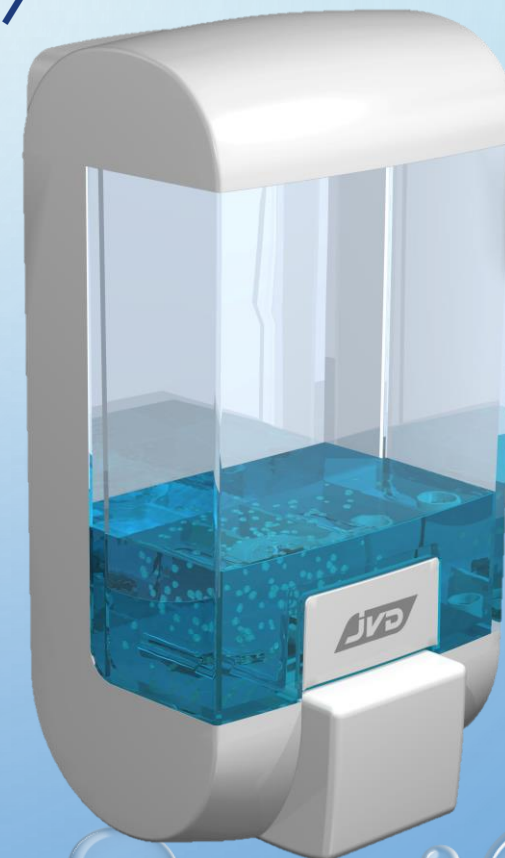

## CLEANLINE GEL y ESPUMA

- ❖ 700 ml
- ❖ ABS de alta calidad
- ❖ Deposito rellenable o desechable
- ❖ Compatible con gel hidroalcohólico
- ❖ Con anillo dosificador

## CRYSTAL

- ❖ Bomba de larga duración (silicona)
- ❖ Dos capacidades (450 ml y 1.000 ml)
- ❖ Pulsador o palanca
- ❖ Seguro: cierre con llave

## ISISS

- ❖ Material : ABS
- ❖ Color : Blanco
- ❖ Capacidad (L) : 300 ml
- ❖ Altura (mm) : 202 Ancho (mm) : 58 Profundidad del producto (mm) : 75

## RUBIS

- ❖ Material : ABS
- ❖ Color : Blanco
- ❖ Capacidad (L) : 800 ML
- ❖ Tipo de jabón : Gel
- ❖ Altura (mm) : 207 Ancho (mm) : 105 Profundidad del producto (mm) : 87