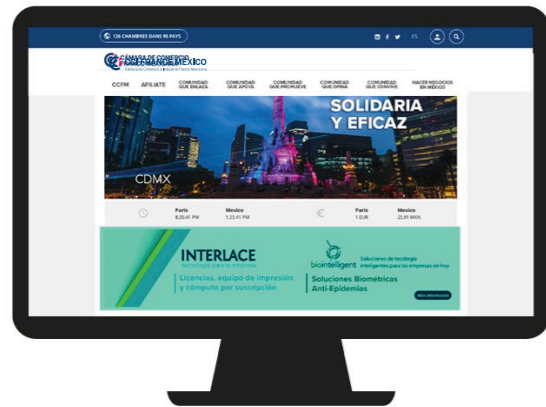

**¡Te ayudamos a difundir tus
productos y servicios!**

PONEMOS A TU DISPOSICIÓN NUESTROS ESPACIOS PUBLICITARIOS

SITIO WEB

1300 Usuarios / mes

+ **90%** de nuevas visitas / mes

+ **2,3** sesiones / mes

Duración prom. de sesión: **3:44**